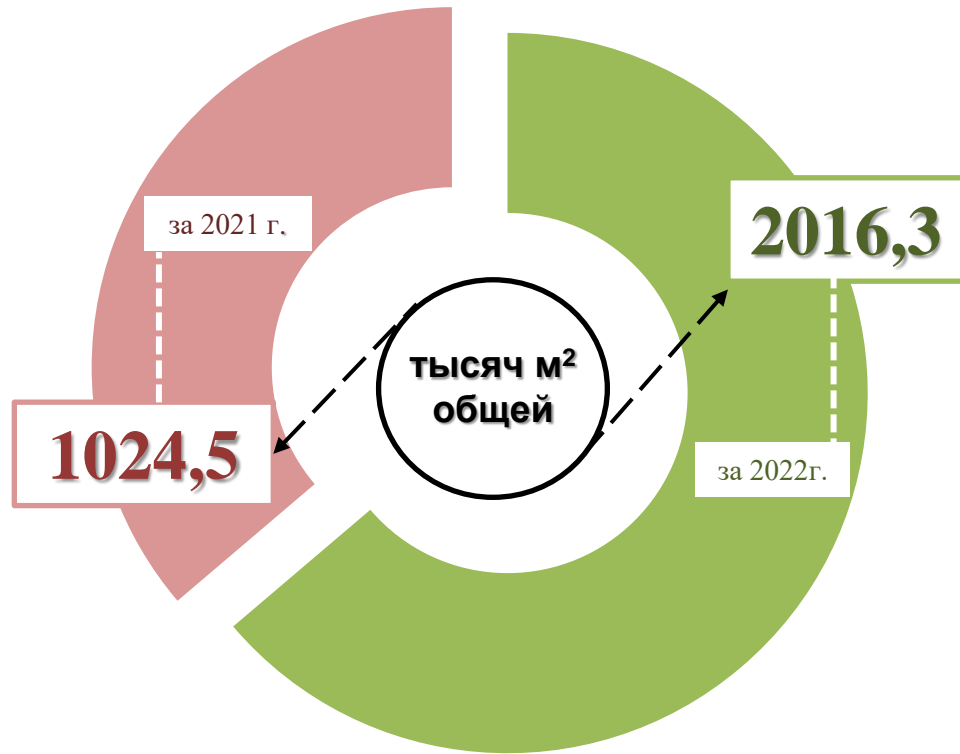

СТРОИТЕЛЬСТВО В ЧЕЧЕНСКОЙ РЕСПУБЛИКЕ

в январе – декабре 2022 года

Введено тысяч квадратных метров общей площади жилых помещений в СКФО

5 970,3
тысяч м²

ВВОД В ДЕЙСТВИЕ ЖИЛЫХ ДОМОВ