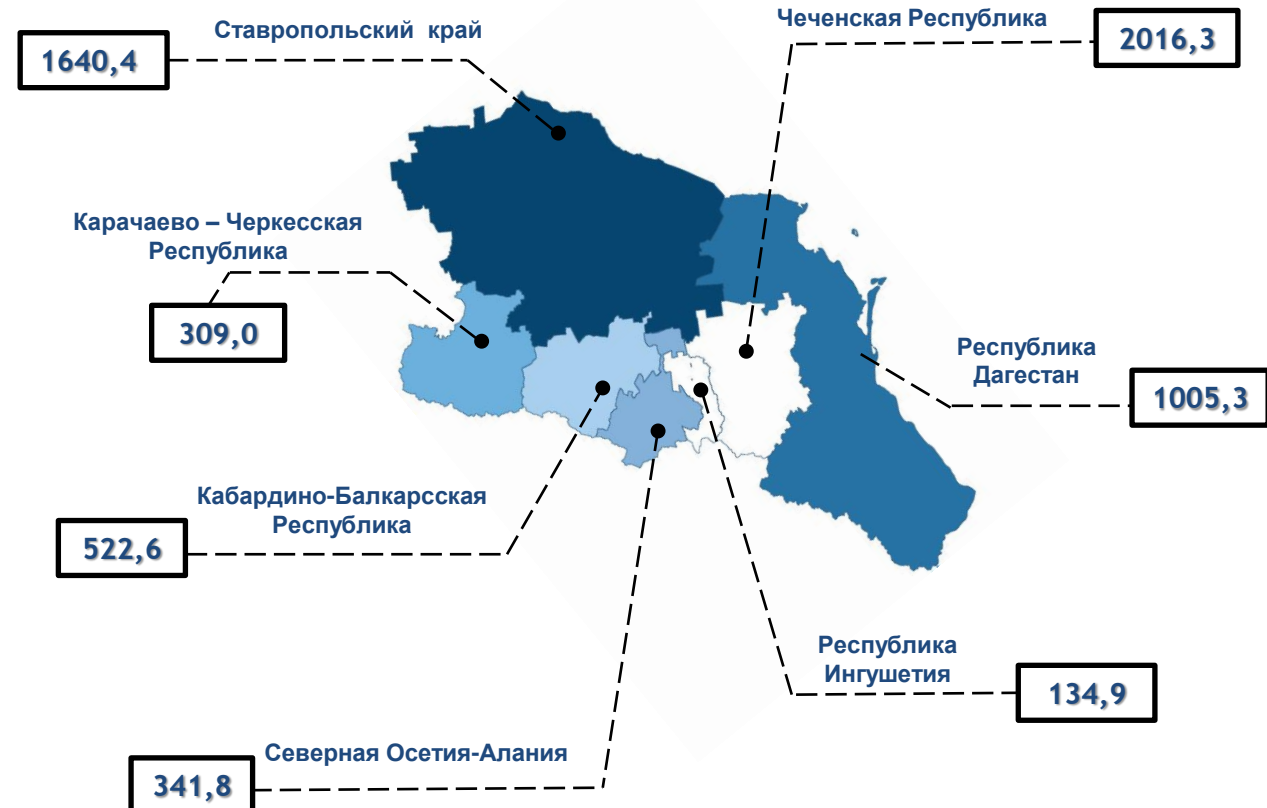

СТРОИТЕЛЬСТВО В ЧЕЧЕНСКОЙ РЕСПУБЛИКЕ

в январе – декабре 2022 года

Введено тысяч квадратных метров общей площади жилых помещений в СКФО

5 970,3
тысяч м²

ВВОД В ДЕЙСТВИЕ ЖИЛЫХ ДОМОВ